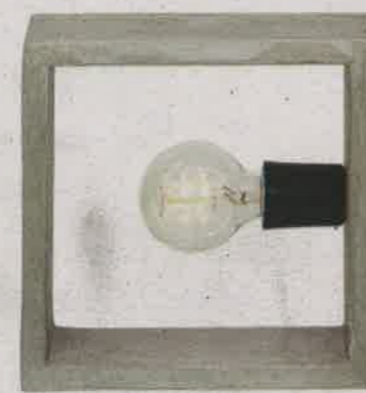

Estado bruto

Com aparência rústica, objetos com acabamento de cimento ou concreto ganham espaço na casa

↳ Pendente de concreto (R$ 284), na Lustres Yamamura. À esq., sugestão da Tok&Stok do D&D Shopping (R$ 215,90)

LUSTRES YAMAMURA

TOK&STOK