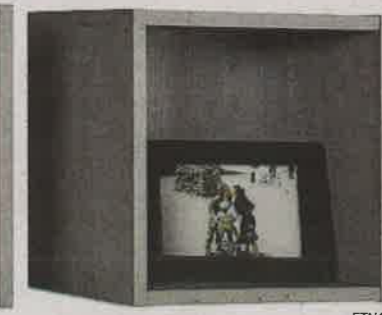

Estado bruto

Com aparência rústica, objetos com acabamento de cimento ou concreto ganham espaço na casa

↳ Pendente de concreto (R\$ 284), na Lustres Yamamura. À esq., sugestão da Tok&Stok do D&D Shopping (R\$ 215,90)

ETNA

↳ Vela com suporte de cimento (R\$ 139,99), na Camicado. Abaixo, centro de mesa de concreto com 18 X 3 cm de altura (R\$ 565), na Muma

↳ Conjunto com três nichos (R\$ 199), na Etna. À direita, vaso de cimento com formato de sapatos (R\$ 350), na Firma Casa Outlet